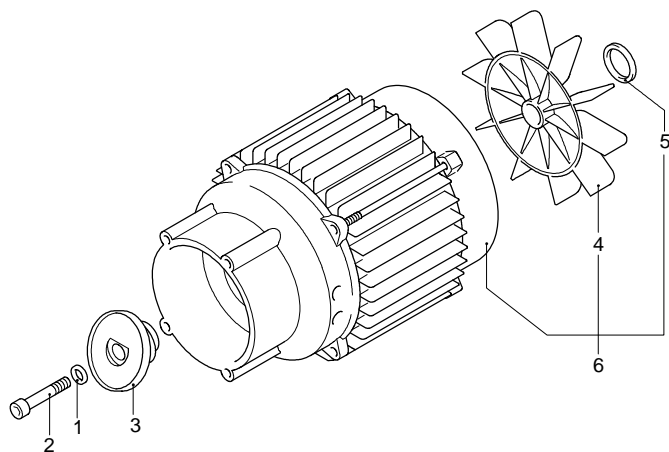

**ANNOVI
REVERBERI**
The Power of Experience

X-TRA CLEAN 140

Versione:

Matricola:

Codice: **13468**

04/09/2014

Validità	Pos.	Codice	Denominazione	Q
	1	3081750	Rondella	1
	2	3081950	Vite	1
	3	3440950	Piattello	1
	4	3440370	Ventola	1
	5	3441000	Anello	1
	6	3440980	Motore	1