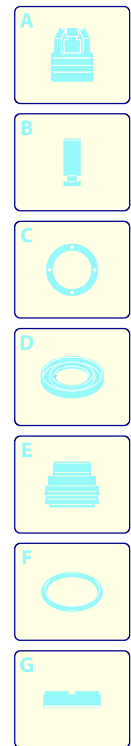

Validità	Pos.	Codice	Denominazione	Q
	1	3440035	Coperchio	1
	2	3440021	Cofano	1
	3	3080580	Pressacavo	1
	4	3440192	Manopola	1
	5	3440182	Manopola	1
	6	3440250	Interruttore	1
	7	3440120	Staffa	1
	8	3440350	Tube detergente	2
	9	3440360	Tube detergente	1
	10	3440390	Premontaggio elettropompa	1
	11	3440400	Porta-condensatore	1
	12	3440051	Coperchio	1
	13	3440063	Manico	1
	14	3440041	Manico	1
	15	3440280	Supporto	1
	16	3400560	Ruota	2
	17	3440173	Tappo	2
	18	3440150	Serbatoio	1
	19	3440150	Serbatoio	1
	20	3440011	Base	1
	21	3440081	Porta-accessori	1
	22	3440091	Coperchio	1
	23	3440140	Staffa	1
	24	3440101	Disco	1
	25	3081060	Manopola	1
	26	3082130	Kit attacco acqua	1
	27	3400350	Cavo	1
	28	3080390	Disco	1
	29	3440651	Leva	1
	30	3081620	Condensatore	1
	31	3440130	Copriventola	1
	32	3440590	Kit vite	1
	33	3440111	Porta-accessori	1
	34	3441400	Raccordo	1
	35	4101520	Forcella	1

I---> 38-14

I---> 38-14

Validità	Pos.	Codice	Denominazione	Q
	1	3083210	Tappo	3
	2	3081730	Vite	1
	3	3083220	Testa	1
	4	3081760	Rondella	4
	5	3081750	Rondella	4
	6	3081740	Vite	4
	7	3083231	Corpo pompa	1
	8	3440560	Kit TSS	1
	9	3440570	Kit pistoni + tenute	1
	10	3081290	Kit valvole + tenute	1
	11	3440610	Kit aspirazione detergente	1
	12	3440600	Kit aspirazione	1

**ANNOVI
REVERBERI**
The Power of Experience

X-TRA CLEAN 140

Versione:

Matricola:

Codice: **13468**

04/09/2014

Validità	Pos.	Codice	Denominazione	Q
	1	3081750	Rondella	1
	2	3081950	Vite	1
	3	3440950	Piattello	1
	4	3440370	Ventola	1
	5	3441000	Anello	1
	6	3440980	Motore	1

**ANNOVI
REVERBERI**
The Power of Experience

X-TRA CLEAN 140

Versione:

Matricola:

Codice: **13468**

04/09/2014

Validità	Pos.	Codice	Denominazione	Q
	1	3082710	Pistola	1
	2	3083070	Lancia+testina	1
	3	3082120	Lancia+rotopower	1
---> 37-14	4	3440330	Tubo alta pressione	1
---> 38-14	5	3082100	Tubo alta pressione	1