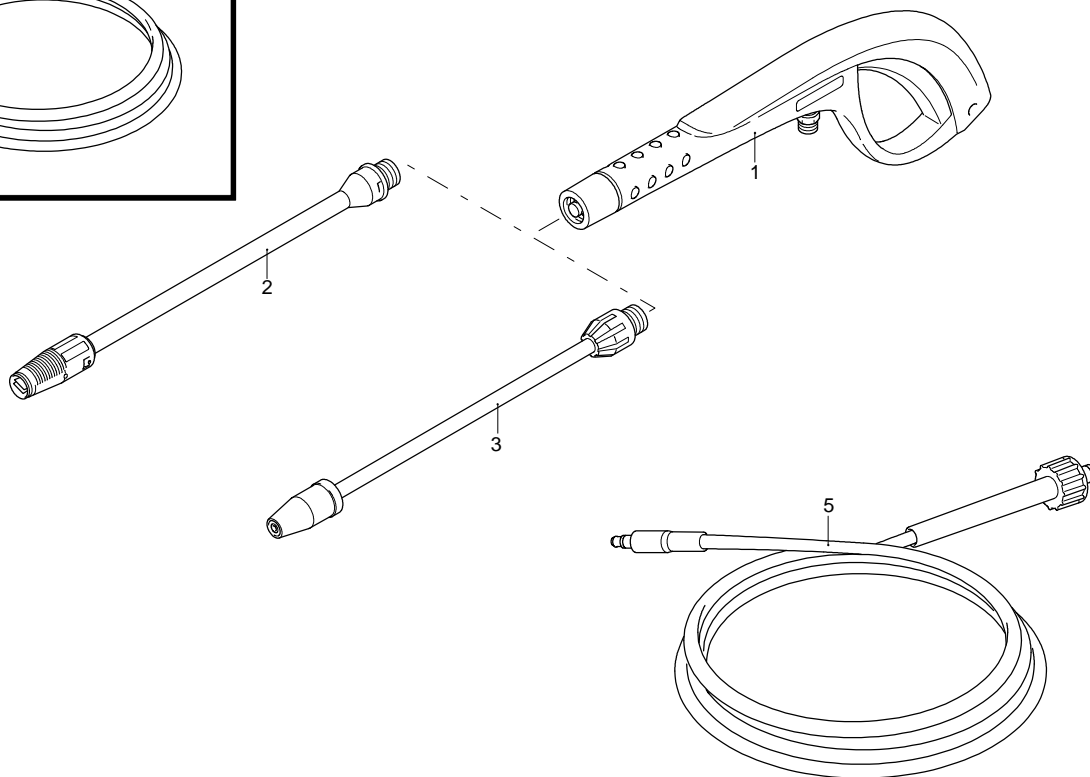

**ANNOVI
REVERBERI**
The Power of Experience

X-TRA CLEAN 140

Versione:

Matricola:

Codice: **13468**

04/09/2014

Validità	Pos.	Codice	Denominazione	Q
	1	3082710	Pistola	1
	2	3083070	Lancia+testina	1
	3	3082120	Lancia+rotopower	1
---> 37-14	4	3440330	Tubo alta pressione	1
---> 38-14	5	3082100	Tubo alta pressione	1