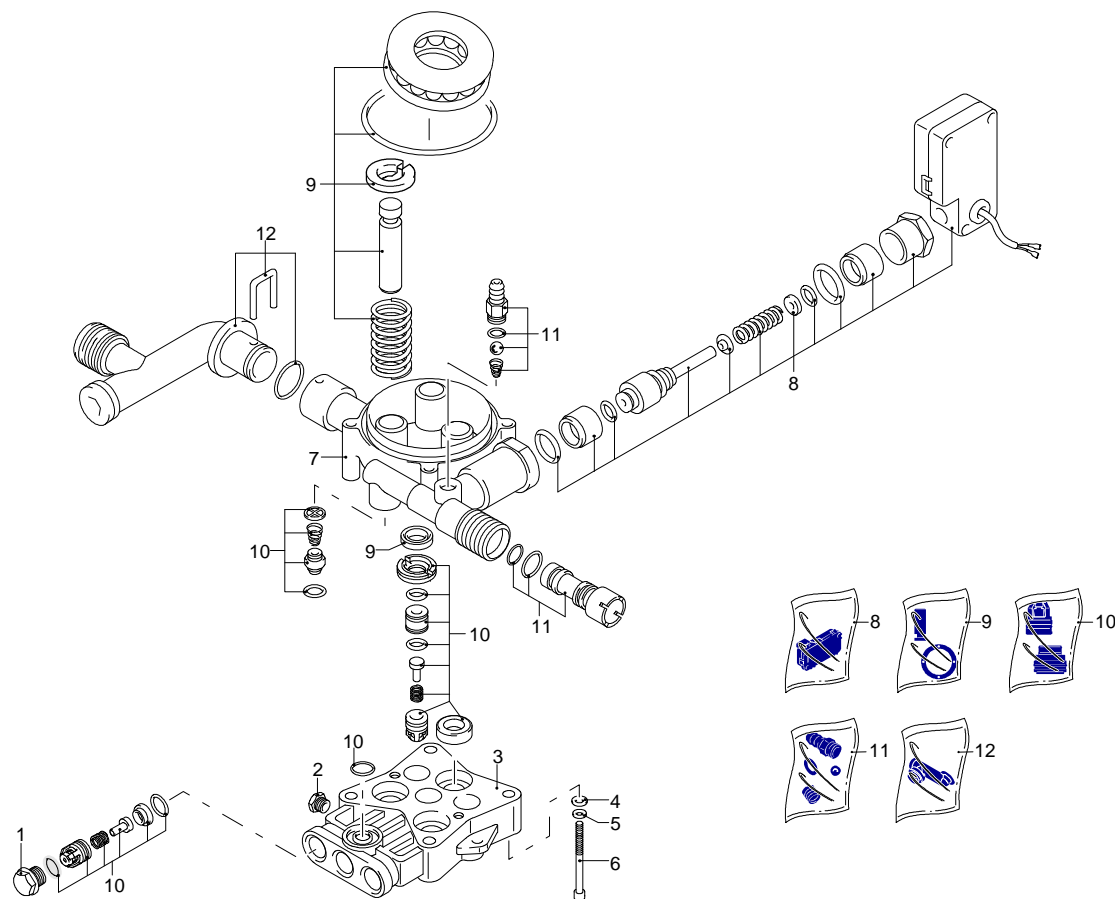

Validità	Pos.	Codice	Denominazione	Q
	1	3440035	Coperchio	1
	2	3440021	Cofano	1
	3	3080580	Pressacavo	1
	4	3440192	Manopola	1
	5	3440182	Manopola	1
	6	3440250	Interruttore	1
	7	3440120	Staffa	1
	8	3440350	Tube detergente	2
	9	3440360	Tube detergente	1
	10	3440390	Premontaggio elettropompa	1
	11	3440400	Porta-condensatore	1
	12	3440051	Coperchio	1
	13	3440063	Manico	1
	14	3440041	Manico	1
	15	3440280	Supporto	1
	16	3400560	Ruota	2
	17	3440173	Tappo	2
	18	3440150	Serbatoio	1
	19	3440150	Serbatoio	1
	20	3440011	Base	1
	21	3440081	Porta-accessori	1
	22	3440091	Coperchio	1
	23	3440140	Staffa	1
	24	3440101	Disco	1
	25	3081060	Manopola	1
	26	3082130	Kit attacco acqua	1
	27	3400350	Cavo	1
	28	3080390	Disco	1
	29	3440651	Leva	1
	30	3081620	Condensatore	1
	31	3440130	Copriventola	1
	32	3440590	Kit vite	1
	33	3440111	Porta-accessori	1
	34	3441400	Raccordo	1
	35	4101520	Forcella	1

I---> 38-14

I---> 38-14

Validità	Pos.	Codice	Denominazione	Q
	1	3083210	Tappo	3
	2	3081730	Vite	1
	3	3083220	Testa	1
	4	3081760	Rondella	4
	5	3081750	Rondella	4
	6	3081740	Vite	4
	7	3083231	Corpo pompa	1
	8	3440560	Kit TSS	1
	9	3440570	Kit pistoni + tenute	1
	10	3081290	Kit valvole + tenute	1
	11	3440610	Kit aspirazione detergente	1
	12	3440600	Kit aspirazione	1

**ANNOVI
REVERBERI**
The Power of Experience

X-TRA CLEAN 140

Versione:

Matricola:

Codice: **13468**

04/09/2014

Validità	Pos.	Codice	Denominazione	Q
	1	3081750	Rondella	1
	2	3081950	Vite	1
	3	3440950	Piattello	1
	4	3440370	Ventola	1
	5	3441000	Anello	1
	6	3440980	Motore	1

**ANNOVI
REVERBERI**
The Power of Experience

X-TRA CLEAN 140

Versione:

Matricola:

Codice: **13468**

04/09/2014

Validità	Pos.	Codice	Denominazione	Q
	1	3082710	Pistola	1
	2	3083070	Lancia+testina	1
	3	3082120	Lancia+rotopower	1
---> 37-14	4	3440330	Tubo alta pressione	1
---> 38-14	5	3082100	Tubo alta pressione	1