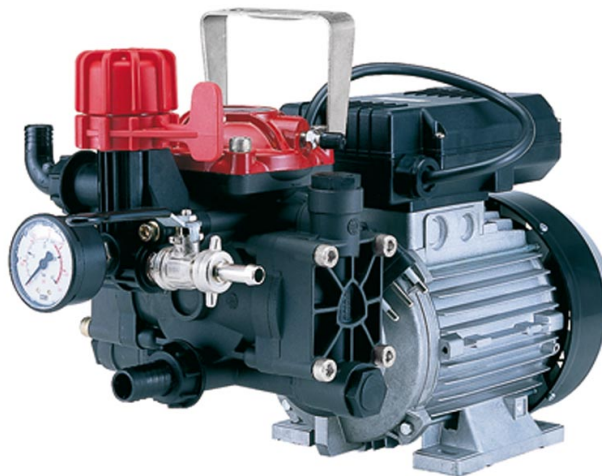

Descrizione

Gruppo elettropompa AR 252 VRI BlueFlex™ monofase 2 poli 220/240volt 50Hz, solo base motore, con interruttore, cavo e spina.

Dettagli	Valore
ARCode	32180
Categoria	Elettropompa
Tipo	AR 252 EM
Versione	AR 252 EM
N° Membrane	2
Portata (l/min)	246
Portata (gpm)	6,5
Pressione (bar)	25
Pressione (psi)	362
Potenza (HP)	1,5
Giri/min RPM	2800
Peso (Kg)	18
Dimensioni (mm) L	51
Dimensioni (mm) H	27
Dimensioni (mm) W	35
Aspirazione (mm)	Ø 20
Mandata (mm)	Ø 10
Temperature Max °C	60